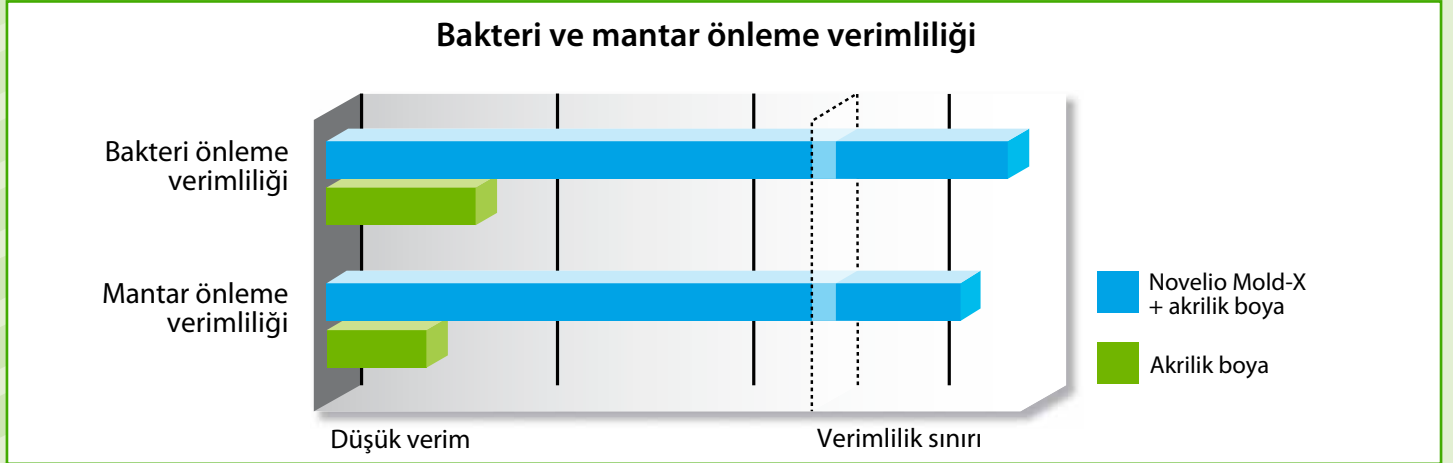

Mold-X çalışması

SGR, Hijyen ve Analiz Bilim Enstitüsü , Milli Tarih Müzesi

(1) İstek üzerine sonuçlar verilebilir

İletişim

ADFORS Construction Products Europe
Saint-Gobain ADFORS CZ
Sokolovská 106
570 21 Litomyšl Czech Republic
Phone: +420 461 651 111
Fax: +420 461 612 769

Novelio®, her çeşit boyanabilir duvar kaplamaları.

Novelio® yüzey koruması ve dekorasyonu için geniş seçenekleriyle dokunmuş ve dokunmamış cam tekstili duvar kaplamaları sunmaktadır. Ürün uygulamalarını kolaylaştırmak ve son kullanıcıların yaşam koşullarını iyileştirmek amacıyla yenilikçi ürünler geliştirmektedir.

Daha fazla bilgi için web sitemizi ziyaret ediniz.
www.novelio.com