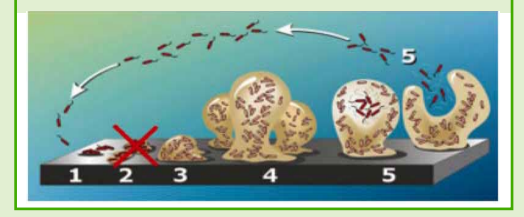

Mold-X prensibi

Mold-X duvar kaplaması özel bir bakteri ve küf önleyici formülasyonla kaplıdır.

Aktif madde bakteri ve küfün gelişim zincirini kırmaktadır.

Mold-X defalarca boya uygulandıktan sonra bile iş görmektedir : boya gözeneklidir ve aktif maddenin iş görmesini sağlar.

Aktif maddenin sağlık açısından hiçbir riski yoktur, Mold-X , Oekotex Sınıf 1 sertifikalıdır. (hiç bir zararlı madde barındırmaz)

Nasıl çalışıyor?

Mold-X verimliliği

Aktif maddenin verimliliği laboratuvar ve normal koşullarda test edilmiştir ve her seferinde ürünün performansı onaylanmıştır.

Maksimum koruma için, ürün özel bir küf ve bakteri önleyici boya ile kullanılabilir (hastaneler).