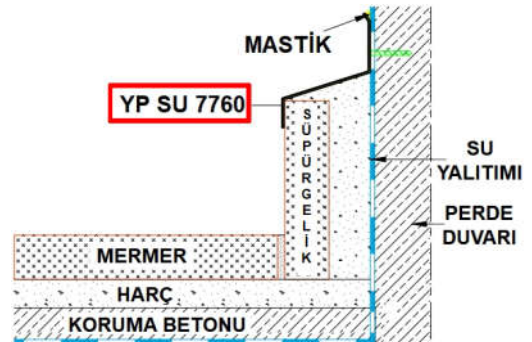

SIVA ÜSTÜ DÜZ YALITIM BASKI PROFİLİ L:3MT

SIVA ÜSTÜ ÇİFT KULAK YALITIM BASKI PROFİLİ L:3MT

SIVA ÜSTÜ KADEMELİ YALITIM BASKI PROFİLİ L:3MT

SIVA ÜSTÜ 60MM SÜPÜRGELİK YALITIM BASKI PROFİLİ L:3MT

SIVA ALTI 60MM SÜPÜRGELİK YALITIM BASKI PROFİLİ L:3MT

SIVA ALTI 35MM ISI YALITIM BASKI PROFİLİ L:3MT

BUTİL YAPIŞKANLI PLASTİK TESPİT ELEMANI

ALÜMİNYUM VE GALVANİZLİ ANO VE MASTAR PROFİLLERİ

SP 4100 ALY 6 mm	: Alüminyum H= 6mm
SP 4100 ALY 10 mm	: Alüminyum H=10 mm
SP 4101 ALY 7 mm	: Alüminyum Trapez, H=7 mm
SP 4100 GLY 6 mm	: Galvaniz H= 6 mm
SP 4100 GLY 10 mm	: Galvaniz H =10 mm
Profil boyu	: 3.0 m 2.7 m
Ambalaj	: 25 ad / paket , 50 ad / paket

ALUMİNYUM VE GALVANİZLİ SIVA ANO PROFİLLERİ

SP 4102 ALY 17	: Alüminyum H= 17 mm Trapez şeklinde
SP 6525	: Alüminyum 65x25 mm, Kutu şeklinde
SP 4103 ALY 28	: Alüminyum H= 28mm Tutunma Kanatlı

Profil boyu	: 3.0 m – 2.0 m
Ambalaj	: 10 adet / paket