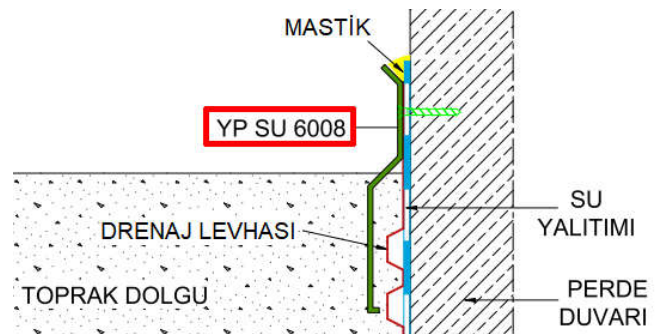

ALÜMİNYUM YALITIM BASKI PROFİLLERİ

- Drenaj levhalarının, Yalıtım örtülerinin duvara sabitlenmelerinde kullanılır.
- Eloksal veya herhangi RAL renginde kaplamalı verilebilir.

SIVA ÜSTÜ EKO TEK KULAK YALITIM BASKI PROFİLİ L:3MT

SIVA ÜSTÜ DÜZ YALITIM BASKI PROFİLİ L:3MT

SIVA ÜSTÜ ÇİFT KULAK YALITIM BASKI PROFİLİ L:3MT

SIVA ÜSTÜ KADEMELİ YALITIM BASKI PROFİLİ L:3MT

SIVA ÜSTÜ 60MM SÜPÜRGELİK YALITIM BASKI PROFİLİ L:3MT

SIVA ALTI 60MM SÜPÜRGELİK YALITIM BASKI PROFİLİ L:3MT