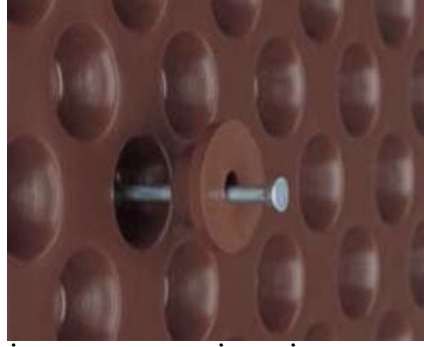

ALÜMİNYUM YALITIM BASKI PROFİLLERİ

- Drenaj levhalarının, Yalıtım örtülerinin duvara sabitlenmelerinde kullanılır.
- Eloksal veya herhangi RAL renginde kaplamalı verilebilir.

SIVA ÜSTÜ EKO TEK KULAK YALITIM BASKI PROFİLİ L:3MT

SIVA ÜSTÜ DÜZ YALITIM BASKI PROFİLİ L:3MT

SIVA ÜSTÜ ÇİFT KULAK YALITIM BASKI PROFİLİ L:3MT

SIVA ÜSTÜ KADEMELİ YALITIM BASKI PROFİLİ L:3MT

SIVA ÜSTÜ 60MM SÜPÜRGELİK YALITIM BASKI PROFİLİ L:3MT

SIVA ALTI 60MM SÜPÜRGELİK YALITIM BASKI PROFİLİ L:3MT

SIVA ALTI 35MM ISI YALITIM BASKI PROFİLİ L:3MT

BUTİL YAPIŞKANLI PLASTİK TESPİT ELEMANI

ALÜMİNYUM VE GALVANİZLİ ANO VE MASTAR PROFİLLERİ

SP 4100 ALY 6 mm	: Alüminyum H= 6mm
SP 4100 ALY 10 mm	: Alüminyum H=10 mm
SP 4101 ALY 7 mm	: Alüminyum Trapez, H=7 mm
SP 4100 GLY 6 mm	: Galvaniz H= 6 mm
SP 4100 GLY 10 mm	: Galvaniz H =10 mm
Profil boyu	: 3.0 m 2.7 m
Ambalaj	: 25 ad / paket , 50 ad / paket