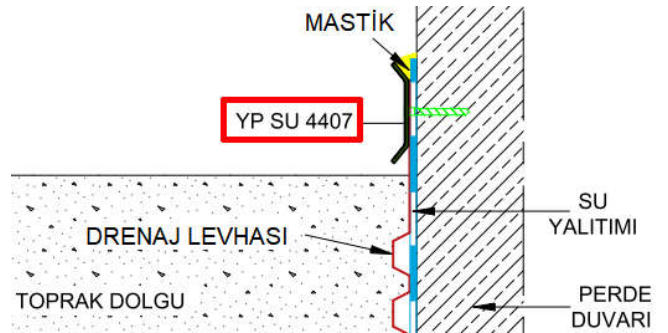

ALÜMİNYUM YALITIM BASKI PROFİLLERİ

- Drenaj levhalarının, Yalıtım örtülerinin duvara sabitlenmelerinde kullanılır.
- Eloksal veya herhangi RAL renginde kaplamalı verilebilir.

SIVA ÜSTÜ EKO TEK KULAK YALITIM BASKI PROFİLİ L:3MT

SIVA ÜSTÜ DÜZ YALITIM BASKI PROFİLİ L:3MT

SIVA ÜSTÜ ÇİFT KULAK YALITIM BASKI PROFİLİ L:3MT

SIVA ÜSTÜ KADEMELİ YALITIM BASKI PROFİLİ L:3MT

SIVA ÜSTÜ 60MM SÜPÜRGELİK YALITIM BASKI PROFİLİ L:3MT

SIVA ALTI 60MM SÜPÜRGELİK YALITIM BASKI PROFİLİ L:3MT