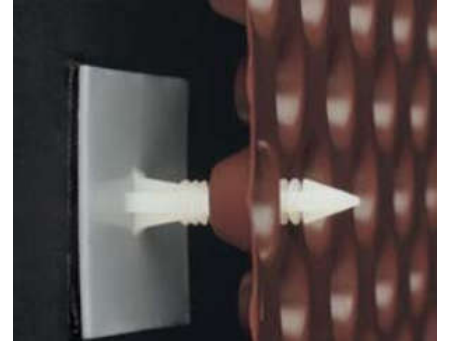

ALÜMİNYUM YALITIM BASKI PROFİLLERİ

- Drenaj levhalarının, Yalıtım örtülerinin duvara sabitlenmelerinde kullanılır.
- Eloksal veya herhangi RAL renginde kaplamalı verilebilir.

SIVA ÜSTÜ EKO TEK KULAK YALITIM BASKI PROFİLİ L:3MT

SIVA ÜSTÜ DÜZ YALITIM BASKI PROFİLİ L:3MT

SIVA ÜSTÜ ÇİFT KULAK YALITIM BASKI PROFİLİ L:3MT

SIVA ÜSTÜ KADEMELİ YALITIM BASKI PROFİLİ L:3MT

SIVA ÜSTÜ 60MM SÜPÜRGELİK YALITIM BASKI PROFİLİ L:3MT

SIVA ALTI 60MM SÜPÜRGELİK YALITIM BASKI PROFİLİ L:3MT

SIVA ALTI 35MM ISI YALITIM BASKI PROFİLİ L:3MT

BUTİL YAPIŞKANLI PLASTİK TESPİT ELEMANI

ALÜMİNYUM VE GALVANİZLİ ANO VE MASTAR PROFİLLERİ

SP 4100 ALY 6 mm	: Alüminyum H= 6mm
SP 4100 ALY 10 mm	: Alüminyum H=10 mm
SP 4101 ALY 7 mm	: Alüminyum Trapez, H=7 mm
SP 4100 GLY 6 mm	: Galvaniz H= 6 mm
SP 4100 GLY 10 mm	: Galvaniz H =10 mm
Profil boyu	: 3.0 m 2.7 m
Ambalaj	: 25 ad / paket , 50 ad / paket