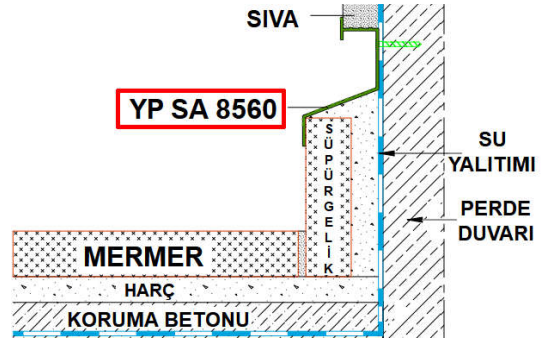

SIVA ÜSTÜ DÜZ YALITIM BASKI PROFİLİ L:3MT

SIVA ÜSTÜ ÇİFT KULAK YALITIM BASKI PROFİLİ L:3MT

SIVA ÜSTÜ KADEMELİ YALITIM BASKI PROFİLİ L:3MT

SIVA ÜSTÜ 60MM SÜPÜRGELİK YALITIM BASKI PROFİLİ L:3MT

SIVA ALTI 60MM SÜPÜRGELİK YALITIM BASKI PROFİLİ L:3MT

SIVA ALTI 35MM ISI YALITIM BASKI PROFİLİ L:3MT

BUTİL YAPIŞKANLI PLASTİK TESPİT ELEMANI

ALÜMİNYUM VE GALVANİZLİ ANO VE MASTAR PROFİLLERİ

SP 4100 ALY 6 mm	: Alüminyum H= 6mm
SP 4100 ALY 10 mm	: Alüminyum H=10 mm
SP 4101 ALY 7 mm	: Alüminyum Trapez, H=7 mm
SP 4100 GLY 6 mm	: Galvaniz H= 6 mm
SP 4100 GLY 10 mm	: Galvaniz H =10 mm
Profil boyu	: 3.0 m 2.7 m
Ambalaj	: 25 ad / paket , 50 ad / paket

ALUMİNYUM VE GALVANİZLİ SIVA ANO PROFİLLERİ

SP 4102 ALY 17	: Alüminyum H= 17 mm Trapez şeklinde
SP 6525	: Alüminyum 65x25 mm, Kutu şeklinde
SP 4103 ALY 28	: Alüminyum H= 28mm Tutunma Kanatlı

Profil boyu	: 3.0 m – 2.0 m
Ambalaj	: 10 adet / paket