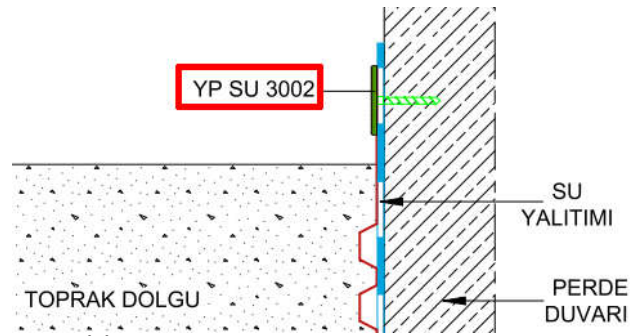

ALÜMİNYUM YALITIM BASKI PROFİLLERİ

- Drenaj levhalarının, Yalıtım örtülerinin duvara sabitlenmelerinde kullanılır.
- Eloksal veya herhangi RAL renginde kaplamalı verilebilir.

SIVA ÜSTÜ EKO TEK KULAK YALITIM BASKI PROFİLİ L:3MT

SIVA ÜSTÜ DÜZ YALITIM BASKI PROFİLİ L:3MT

SIVA ÜSTÜ ÇİFT KULAK YALITIM BASKI PROFİLİ L:3MT

SIVA ÜSTÜ KADEMELİ YALITIM BASKI PROFİLİ L:3MT

SIVA ÜSTÜ 60MM SÜPÜRGELİK YALITIM BASKI PROFİLİ L:3MT

SIVA ALTI 60MM SÜPÜRGELİK YALITIM BASKI PROFİLİ L:3MT