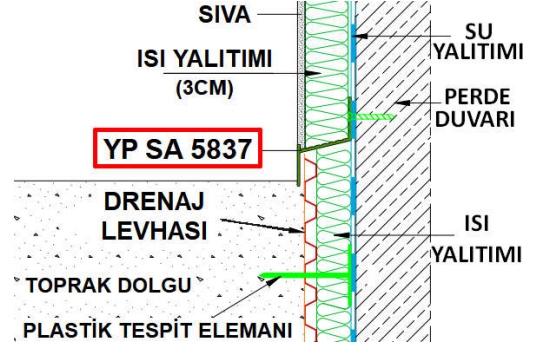

SIVA ÜSTÜ DÜZ YALITIM BASKI PROFİLİ L:3MT

SIVA ÜSTÜ ÇİFT KULAK YALITIM BASKI PROFİLİ L:3MT

SIVA ÜSTÜ KADEMELİ YALITIM BASKI PROFİLİ L:3MT

SIVA ÜSTÜ 60MM SÜPÜRGELİK YALITIM BASKI PROFİLİ L:3MT

SIVA ALTI 60MM SÜPÜRGELİK YALITIM BASKI PROFİLİ L:3MT

SIVA ALTI 35MM ISI YALITIM BASKI PROFİLİ L:3MT

BUTİL YAPIŞKANLI PLASTİK TESPİT ELEMANI

ALÜMİNYUM VE GALVANİZLİ ANO VE MASTAR PROFİLLERİ

SP 4100 ALY 6 mm	: Alüminyum H= 6mm
SP 4100 ALY 10 mm	: Alüminyum H=10 mm
SP 4101 ALY 7 mm	: Alüminyum Trapez, H=7 mm
SP 4100 GLY 6 mm	: Galvaniz H= 6 mm
SP 4100 GLY 10 mm	: Galvaniz H =10 mm
Profil boyu	: 3.0 m 2.7 m
Ambalaj	: 25 ad / paket , 50 ad / paket