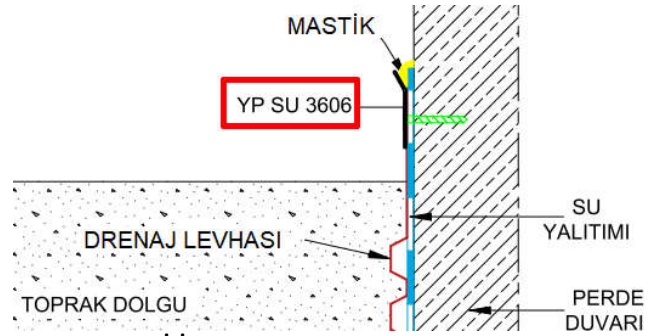

ALÜMİNYUM YALITIM BASKI PROFİLLERİ

- Drenaj levhalarının, Yalıtım örtülerinin duvara sabitlenmelerinde kullanılır.
- Eloksal veya herhangi RAL renginde kaplamalı verilebilir.

SIVA ÜSTÜ EKO TEK KULAK YALITIM BASKI PROFİLİ L:3MT

SIVA ÜSTÜ DÜZ YALITIM BASKI PROFİLİ L:3MT

SIVA ÜSTÜ ÇİFT KULAK YALITIM BASKI PROFİLİ L:3MT

SIVA ÜSTÜ KADEMELİ YALITIM BASKI PROFİLİ L:3MT

SIVA ÜSTÜ 60MM SÜPÜRGELİK YALITIM BASKI PROFİLİ L:3MT

SIVA ALTI 60MM SÜPÜRGELİK YALITIM BASKI PROFİLİ L:3MT