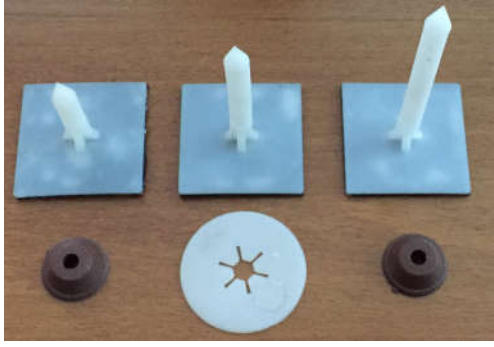

ALÜMİNYUM YALITIM BASKI PROFİLLERİ

- Drenaj levhalarının, Yalıtım örtülerinin duvara sabitlenmelerinde kullanılır.
- Eloksal veya herhangi RAL renginde kaplamalı verilebilir.

SIVA ÜSTÜ EKO TEK KULAK YALITIM BASKI PROFİLİ L:3MT

SIVA ÜSTÜ DÜZ YALITIM BASKI PROFİLİ L:3MT

SIVA ÜSTÜ ÇİFT KULAK YALITIM BASKI PROFİLİ L:3MT

SIVA ÜSTÜ KADEMELİ YALITIM BASKI PROFİLİ L:3MT

SIVA ÜSTÜ 60MM SÜPÜRGELİK YALITIM BASKI PROFİLİ L:3MT

SIVA ALTI 60MM SÜPÜRGELİK YALITIM BASKI PROFİLİ L:3MT

SIVA ALTI 35MM ISI YALITIM BASKI PROFİLİ L:3MT

BUTİL YAPIŞKANLI PLASTİK TESPİT ELEMANI

ALÜMİNYUM VE GALVANİZLİ ANO VE MASTAR PROFİLLERİ

SP 4100 ALY 6 mm	: Alüminyum H= 6mm
SP 4100 ALY 10 mm	: Alüminyum H=10 mm
SP 4101 ALY 7 mm	: Alüminyum Trapez, H=7 mm
SP 4100 GLY 6 mm	: Galvaniz H= 6 mm
SP 4100 GLY 10 mm	: Galvaniz H =10 mm
Profil boyu	: 3.0 m 2.7 m
Ambalaj	: 25 ad / paket , 50 ad / paket