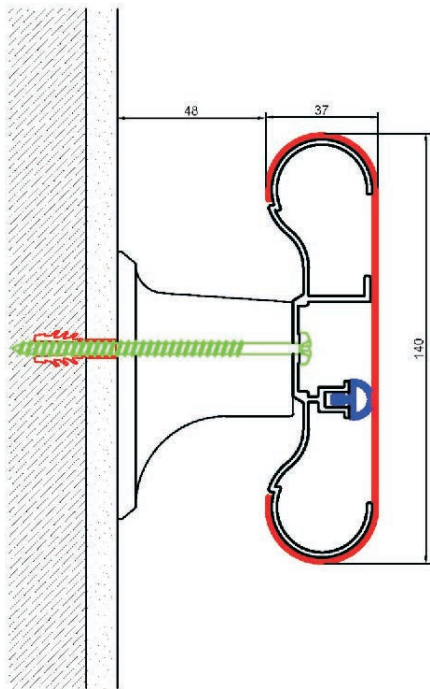

## ASBAND TUTUNMA BANTLARI

TB 37140

Alüminyum gövde ve gövde üzerine takılan, çizilmez ve antibakteriyel PVC kaplamadan oluşan profillerdir. İç-dış köşe dönüş parçaları ve bitim uçları, sistemi tamamlayan parçalardır. Duvara montajı 50 cm aralıkla, konsol bağlantı elemanları ile yapılır. Standart boy 3 mt dir.

Malzeme	Kod No	Yükseklik
Alüminyum Gövde PVC Kaplama + Fitol	TB 37140	140 mm
Konsol		
Sağ Sol Bitiş ve İç Dış Dönüş Parçaları	TB 37140 BU / IK / DK	

## AKSESUARLAR

Konsol

Sağ Sol Bitiş

İç Dış Köşe Dönüş