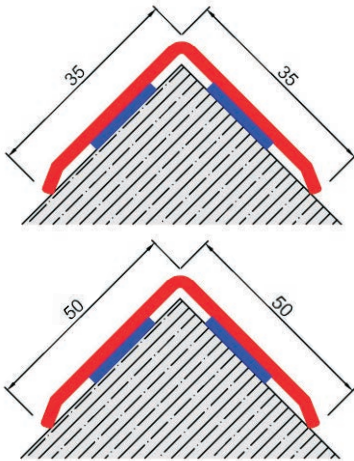

ASBAND KÖŞE KORUMA PROFİLLERİ

KP 3535 KP 5050

Çizilmez PVC' den mamul tek parça profillerdir. Duvara çift taraflı yapışkan bantlar veya özel PVC yapıştırıcısı ile tespit edilirler. Standart boy 3 mt dir.