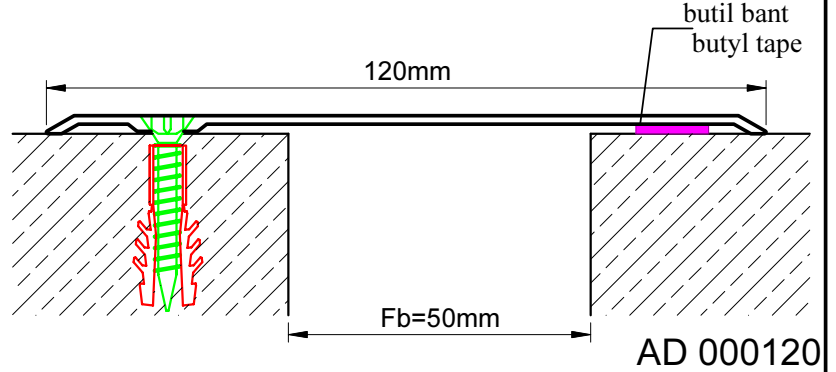

Duvar-Tavan Profilleri L=3 m / Wall-Ceiling Profiles L=3 m

- *Malzeme: Gümüş eloksallı alüminyum
- *Alüminyum standardı: ETIAL 60, DIN AlMgSi 0.5
- *Kaplama: 8-10 mikron kalınlıkta gümüş rengi eloksal
- *Standart boy: 3mt
- *Montaj şekli: Paslanmaz çelik yay veya tek taraftan vida ve butil bant ile
- *Geniřliđi 100mm ve üstü olan profiller, tek taraftan vida delikleri (350mm ara ile) açılmıř olarak teslim edilir.

- *Material: Silver anodized aluminium
- *Aluminium standard: ETIAL 60, DIN AlMgSi 0.5
- *Coating: 8-10 um thick silver color anodizing
- *Standard length: 3m
- *Fixation: with stainless steel clips or with screw on one side and butyl tape
- *All profiles except AK040040 and AK040070 are supplied with screw holes on one side at every 35cm