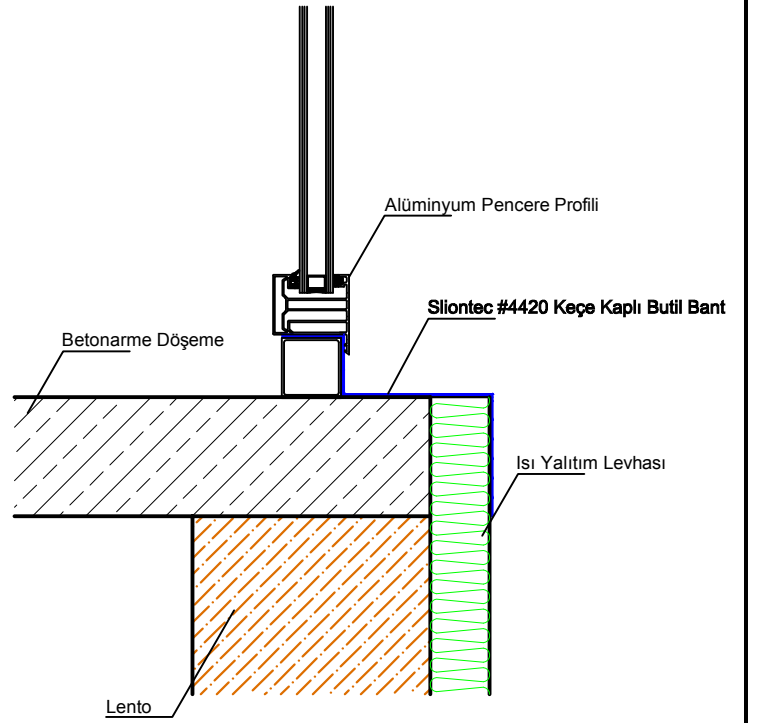

Kör Kasa Detay

Kör Kasa +Sliontec #4420 Detay

Uygulama Son Hali Detay