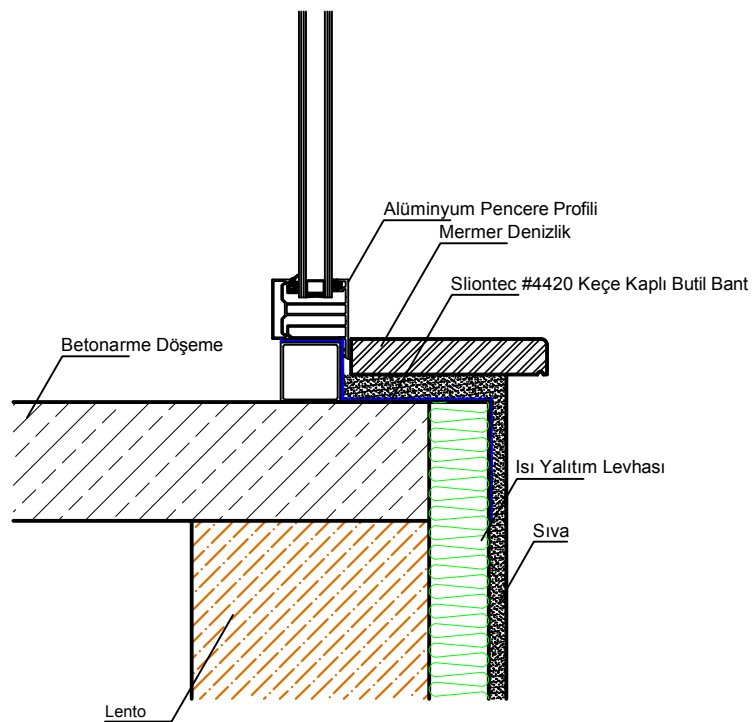

Kör Kasa Detay

Kör Kasa +Sliontec #4420 Detay

Uygulama Son Hali Detay