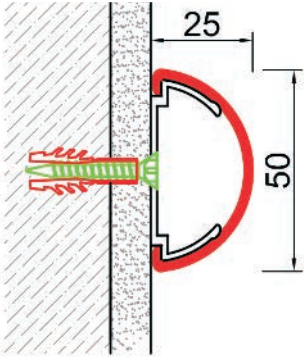

## ASBAND DUVAR KORUMA PROFİLLERİ

DK 25050 - DK 19100

Alüminyum gövde ve gövde üzerine takılan, çizilmez ve antibakteriyel PVC kaplamadan oluşan profillerdir.

Dış köşe dönüş parçaları ve bitim uçları, sistemi tamamlayan parçalardır.

Alüminyum gövde duvara 50 cm aralıkla vida yardımıyla monte edilir, daha sonra PVC kaplama gövde üzerine takılarak montaj tamamlanır. Standart boy 3 mt.' dir.

Malzeme	Kod No	Yükseklik
Alüminyum Gövde PVC Kaplama + Fitol	DK 25050	50 mm
Sağ Sol Bitiş	DK 25050 BU	
Alüminyum Gövde PVC Kaplama + Fitol	DK 19100	100 mm
Sağ Sol Bitiş	DK 19100 BU	