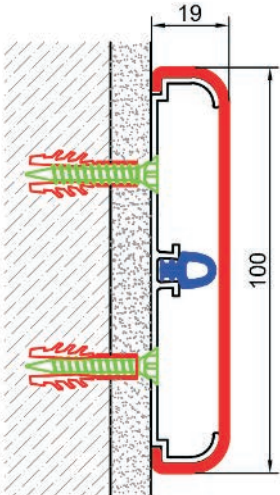

## ASBAND DUVAR KORUMA PROFİLLERİ

DK 25050 - DK 19100

Alüminyum gövde ve gövde üzerine takılan, çizilmez ve antibakteriyel PVC kaplamadan oluşan profillerdir.

Dış köşe dönüş parçaları ve bitim uçları, sistemi tamamlayan parçalardır.

Alüminyum gövde duvara 50 cm aralıkla vida yardımıyla monte edilir, daha sonra PVC kaplama gövde üzerine takılarak montaj tamamlanır. Standart boy 3 mt.' dir.

Malzeme	Kod No	Yükseklik
Alüminyum Gövde PVC Kaplama + Fitol	DK 25050	50 mm
Sağ Sol Bitiş	DK 25050 BU	
Alüminyum Gövde PVC Kaplama + Fitol	DK 19100	100 mm
Sağ Sol Bitiş	DK 19100 BU	