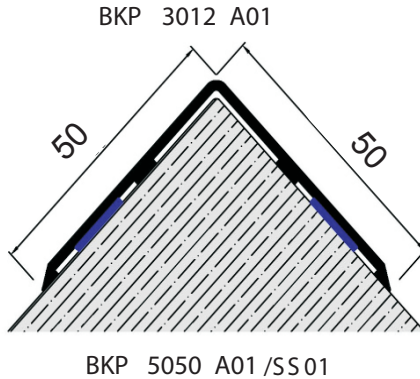

ASBAND ALÜMİNYUM VE PASLANMAZ ÇELİK KÖŞE KORUMA PROFİLLERİ

Eloksalli alüminyum ve paslanmaz çelikten mamul tek parça profillerdir. Duvara çift taraflı yapışkan bant, silikon veya vida yardımıyla tespit edilirler. Standart boy 3 mt dir. Seramik altı köşe profilleri ise seramik yapıştırıcısı ile duvara yapıştırılır.

Malzeme	Kod No	Kanat Geniřliđi
Alüminyum/Paslanmaz Köşe Koruma Profili	BKP 3012 A01	30 x 12 mm
	BKP 2010 SS01	20 x 10 mm
	BKP 5050 A01/SS01	50 x 50 mm
	BKP 3030 SS01	30 x 30 mm
	BKP 2727 A01	27 x 27 mm
	BKP 2525 A01	25 x 25 mm