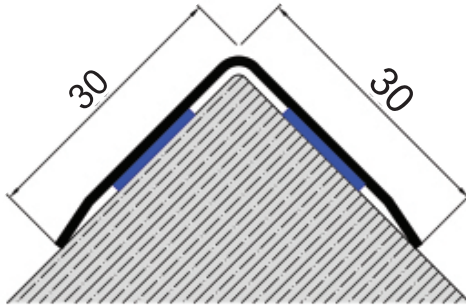

## ASBAND ALÜMİNYUM VE PASLANMAZ ÇELİK KÖŞE KORUMA PROFİLLERİ

BKP 3030 SS01

Eloksalli alüminyum ve paslanmaz çelikten mamul tek parça profillerdir. Duvara çift taraflı yapışkan bant, silikon veya vida yardımıyla tespit edilirler. Standart boy 3 mt dir. Seramik altı köşe profilleri ise seramik yapıştırıcısı ile duvara yapıştırılır.