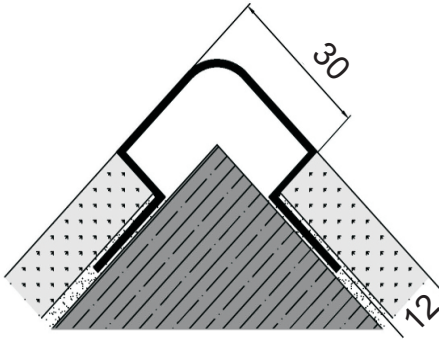

ASBAND ALÜMİNYUM VE PASLANMAZ ÇELİK KÖŞE KORUMA PROFİLLERİ

BKP 3012 A01

Eloksalli alüminyum ve paslanmaz çelikten mamul tek parça profillerdir. Duvara çift taraflı yapışkan bant, silikon veya vida yardımıyla tespit edilirler. Standart boy 3 mt dir. Seramik altı köşe profilleri ise seramik yapıştırıcısı ile duvara yapıştırılır.