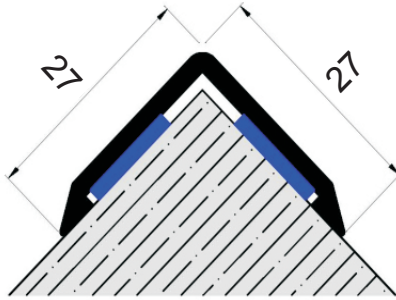

ASBAND ALÜMİNYUM VE PASLANMAZ ÇELİK KÖŞE KORUMA PROFİLLERİ

BKP 2727 A01

Eloksalli alüminyum ve paslanmaz çelikten mamul tek parça profillerdir. Duvara çift taraflı yapışkan bant, silikon veya vida yardımıyla tespit edilirler. Standart boy 3 mt dir. Seramik altı köşe profilleri ise seramik yapıştırıcısı ile duvara yapıştırılır.

| Malzeme | Kod No | Kanat Geniřliđi |
|--|-------------------|-----------------|
| Alüminyum/Paslanmaz Köşe Koruma Profili | BKP 3012 A01 | 30 x 12 mm |
| | BKP 2010 SS01 | 20 x 10 mm |
| | BKP 5050 A01/SS01 | 50 x 50 mm |
| | BKP 3030 SS01 | 30 x 30 mm |
| | BKP 2727 A01 | 27 x 27 mm |
| | BKP 2525 A01 | 25 x 25 mm |