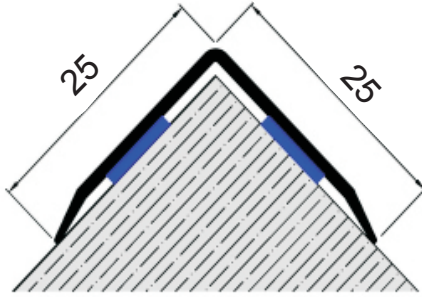

ASBAND ALÜMİNYUM VE PASLANMAZ ÇELİK KÖŞE KORUMA PROFİLLERİ

BKP 2525 A01

Eloksalli alüminyum ve paslanmaz çelikten mamul tek parça profillerdir. Duvara çift taraflı yapışkan bant, silikon veya vida yardımıyla tespit edilirler. Standart boy 3 mt dir. Seramik altı köşe profilleri ise seramik yapıştırıcısı ile duvara yapıştırılır.

Malzeme	Kod No	Kanat Geniřliđi
Alüminyum/Paslanmaz Köşe Koruma Profili	BKP 3012 A01	30 x 12 mm
	BKP 2010 SS01	20 x 10 mm
	BKP 5050 A01/SS01	50 x 50 mm
	BKP 3030 SS01	30 x 30 mm
	BKP 2727 A01	27 x 27 mm
	BKP 2525 A01	25 x 25 mm