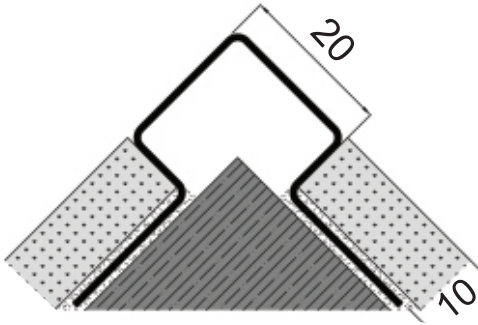

ASBAND ALÜMİNYUM VE PASLANMAZ ÇELİK KÖŞE KORUMA PROFİLLERİ

BKP 2010 SS01

Eloksalli alüminyum ve paslanmaz çelikten mamul tek parça profillerdir. Duvara çift taraflı yapışkan bant, silikon veya vida yardımıyla tespit edilirler. Standart boy 3 mt dir. Seramik altı köşe profilleri ise seramik yapıştırıcısı ile duvara yapıştırılır.