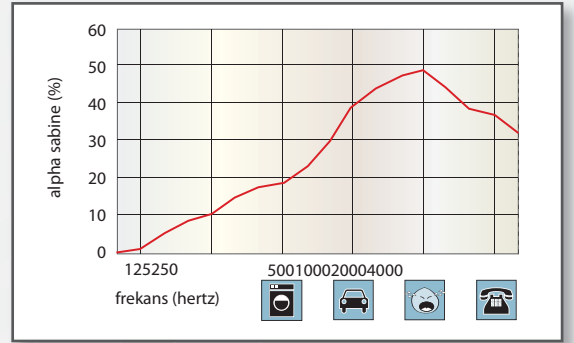

Akustik Sönümleme Eğrisi

Akustik sönümleme sınıfı: D , Alpha sabine katsayısı (α_w) = 30% -
EN ISO 354 (2004) normuna göre
Sonaçlar istek üzerine verilebilir.