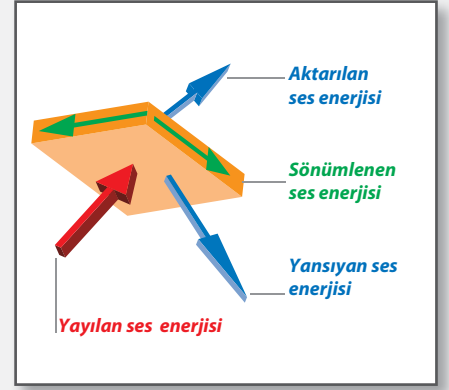

Akustik prensip

Bir yüzeye ses çarptığı zaman , aktarılan, sönümlenen, yansıyan enerjilere ayrılan anlık bir enerji oluşur : Malzemelerin doğasına göre , bu enerji miktarlarını değiştirmek ve de ses ortamını geliştirmek mümkündür.

Akustik konfor , ses yansımalarının kontrolü ile sağlanır ,
bu noktadaki 2 kriterimiz şunlardır :

1 - **Ses seviyesini azaltmak ,** sönümlenen enerjiyi artırarak:

sönümleme katsayısı (α_w) = E sönümlenen / E toplam

Alpha sabine (α_w) = 0% hiçbirşey sönümlemeyen malzeme (yer fayansı)

Alpha sabine (α_w) = 100% herşeyi sönümleyen malzeme (tavan fayansı)

2 - **Dinleme kalitesini arttırmak ,** dağınık yansımadan faydalanarak :

konuşma anlaşılabilirliğini arttıran sönümleyici bir malzemeyle

Nasıl çalışmaktadır?

Boyanabilir duvar kaplaması Novelio® Akustik, bir dekoratif cam tekstil kumaştan ve de bir kez boyanınca en iyi akustik performansı elde edebilmek için özel olarak geliştirilen 5 mm.lik sönümleyici bir köpükten oluşur.

Akustik verimlilik

Novelio® Akustik insan sesinin frekanslarına (500 & 2000 Hertz arası) kayda değer bir düzeltme yapar: ses gürültüsünün %50'ini sönümler. Bu performans, **D sınıfı kategorisinde olmasını sağlar ki bu derece ince bir cam tekstil için sıradışıdır.**

Novelio® Akustik önerilen kullanım yerleri:

- ➔ **kamu binaları:** hollerde, koridorlarda, konferans odalarında ve sınıflarda
- ➔ **ofisler:** koridorlarda ve açık alanlarda
- ➔ **konutlar :** koridorlarda , oturma odalarında ve ev sineması odalarında