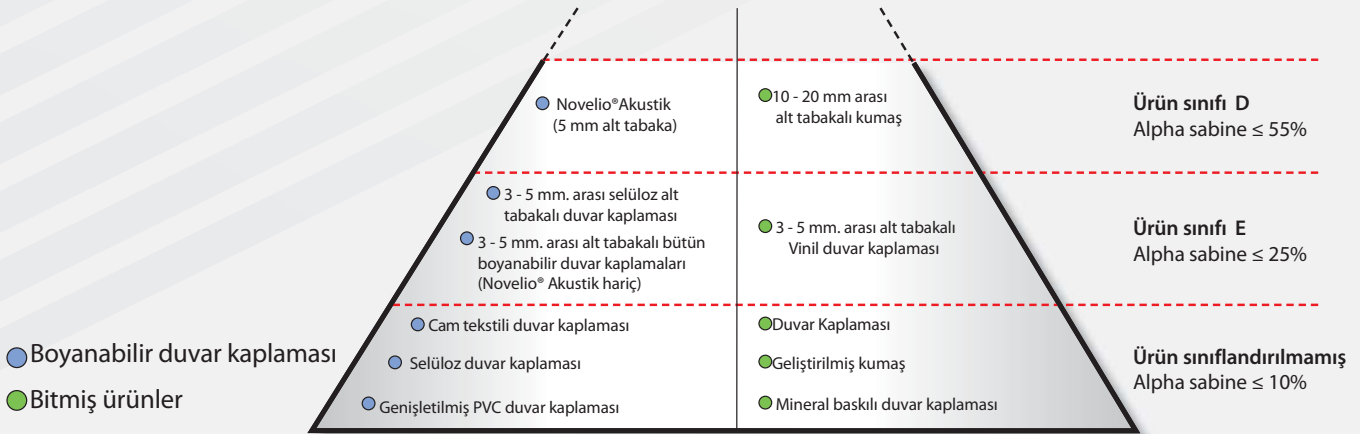

Novelio® Akustik, 5 mm.'de en iyi performansı veren boyanabilir çözüm

www.adfors.com

ADFORS Construction Products Europe
Saint-Gobain ADFORS CZ
Sokolovská 106
570 21 Litomyšl Czech Republic
Phone: +420 461 651 111
Fax: +420 461 612 769

Novelio®, her çeşit boyanabilir duvar kaplamaları.

Novelio® yüzey koruması ve dekorasyonu için geniş seçenekleriyle dokunmuş ve dokunmamış cam tekstil duvar kaplamaları sunmaktadır. Ürün uygulamalarını kolaylaştırmak ve son kullanıcıların yaşam koşullarını iyileştirmek amacıyla yenilikçi ürünler geliştirmektedir.

Daha fazla bilgi için web sitemizi ziyaret ediniz. www.novelio.com